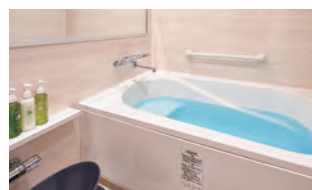

## 心地良さを追求した室内で 至福のひとときを。

ゆったりと寛げる独立型バスルームとスランバーランド社と共同開発したオリジナルベッドを全室に完備し、身も心も安らげるステイとワンランク上の至福の眠りをお届けいたします。

また、客室キー連動エレベーターや女性専用フロアの設置など、万全のセキュリティで安心してご利用ください。

- 客室総数 / 198 室
- チェックイン 14:00 チェックアウト 11:00
- 駐車場 / 無 (近隣提携駐車場あり 有料)
- Wi-Fi 全室導入 (無料)
- 「ナノイー」発生機 Panasonic 「エアー」全室設置
- 2F コインランドリー・喫煙スペース・製氷機

『ユニバーサルルーム』

ホテルグレイスリー那覇ではユニバーサルルーム (禁煙) 1 室限定がございます。メインエントランスから 3 階にあるお部屋まで段差無しでの移動が可能です。

『バスルーム』

居心地の良さを追求し、トイレと独立した、ゆったり寛げるバスルームを全室完備。身も心も安らげるステイをご提供します。

コンセプトルーム 『美ら海ルーム』

4Kで撮影したオリジナルの映像とCGで、沖縄の海の様子を映した映像を部屋の壁2面にわたって投影します。等身大のジンベイザメやマンタなど水族館の人気者が登場します。大人からお子さままで楽しめるお部屋になっています。